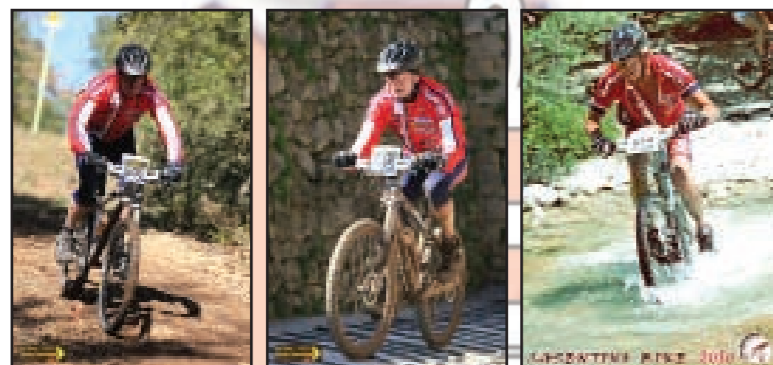

Gare partecipate

GF di Monteriggioni
GF Maremma bike trophy
GF Da piazza a piazza
GF Casentino bike
GF Pontremoli bike
GF Sinalunga

Andrea Berti

Inizia l'attività in MTB nel 2003.

Partecipa alla Coppa Toscana 2005 finendo il circuito 43° tra gli abbonati.

Nel 2006 si cimenta nel Circuito Nord Colline Toscane piazzandosi 13° di categoria.

Gli anni successivi gli passa alterando gare dei vari circuiti in Toscana.